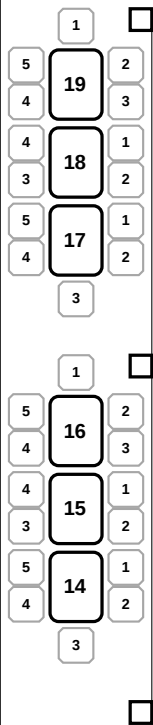

jeviště

hlavní vstup

restaurace