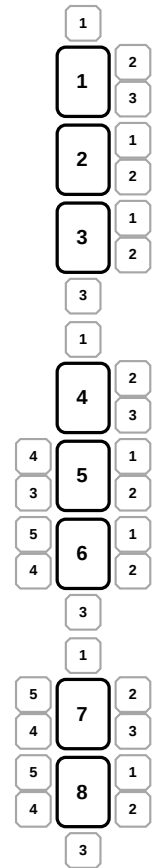

jeviště

hlavní vstup

restaurace