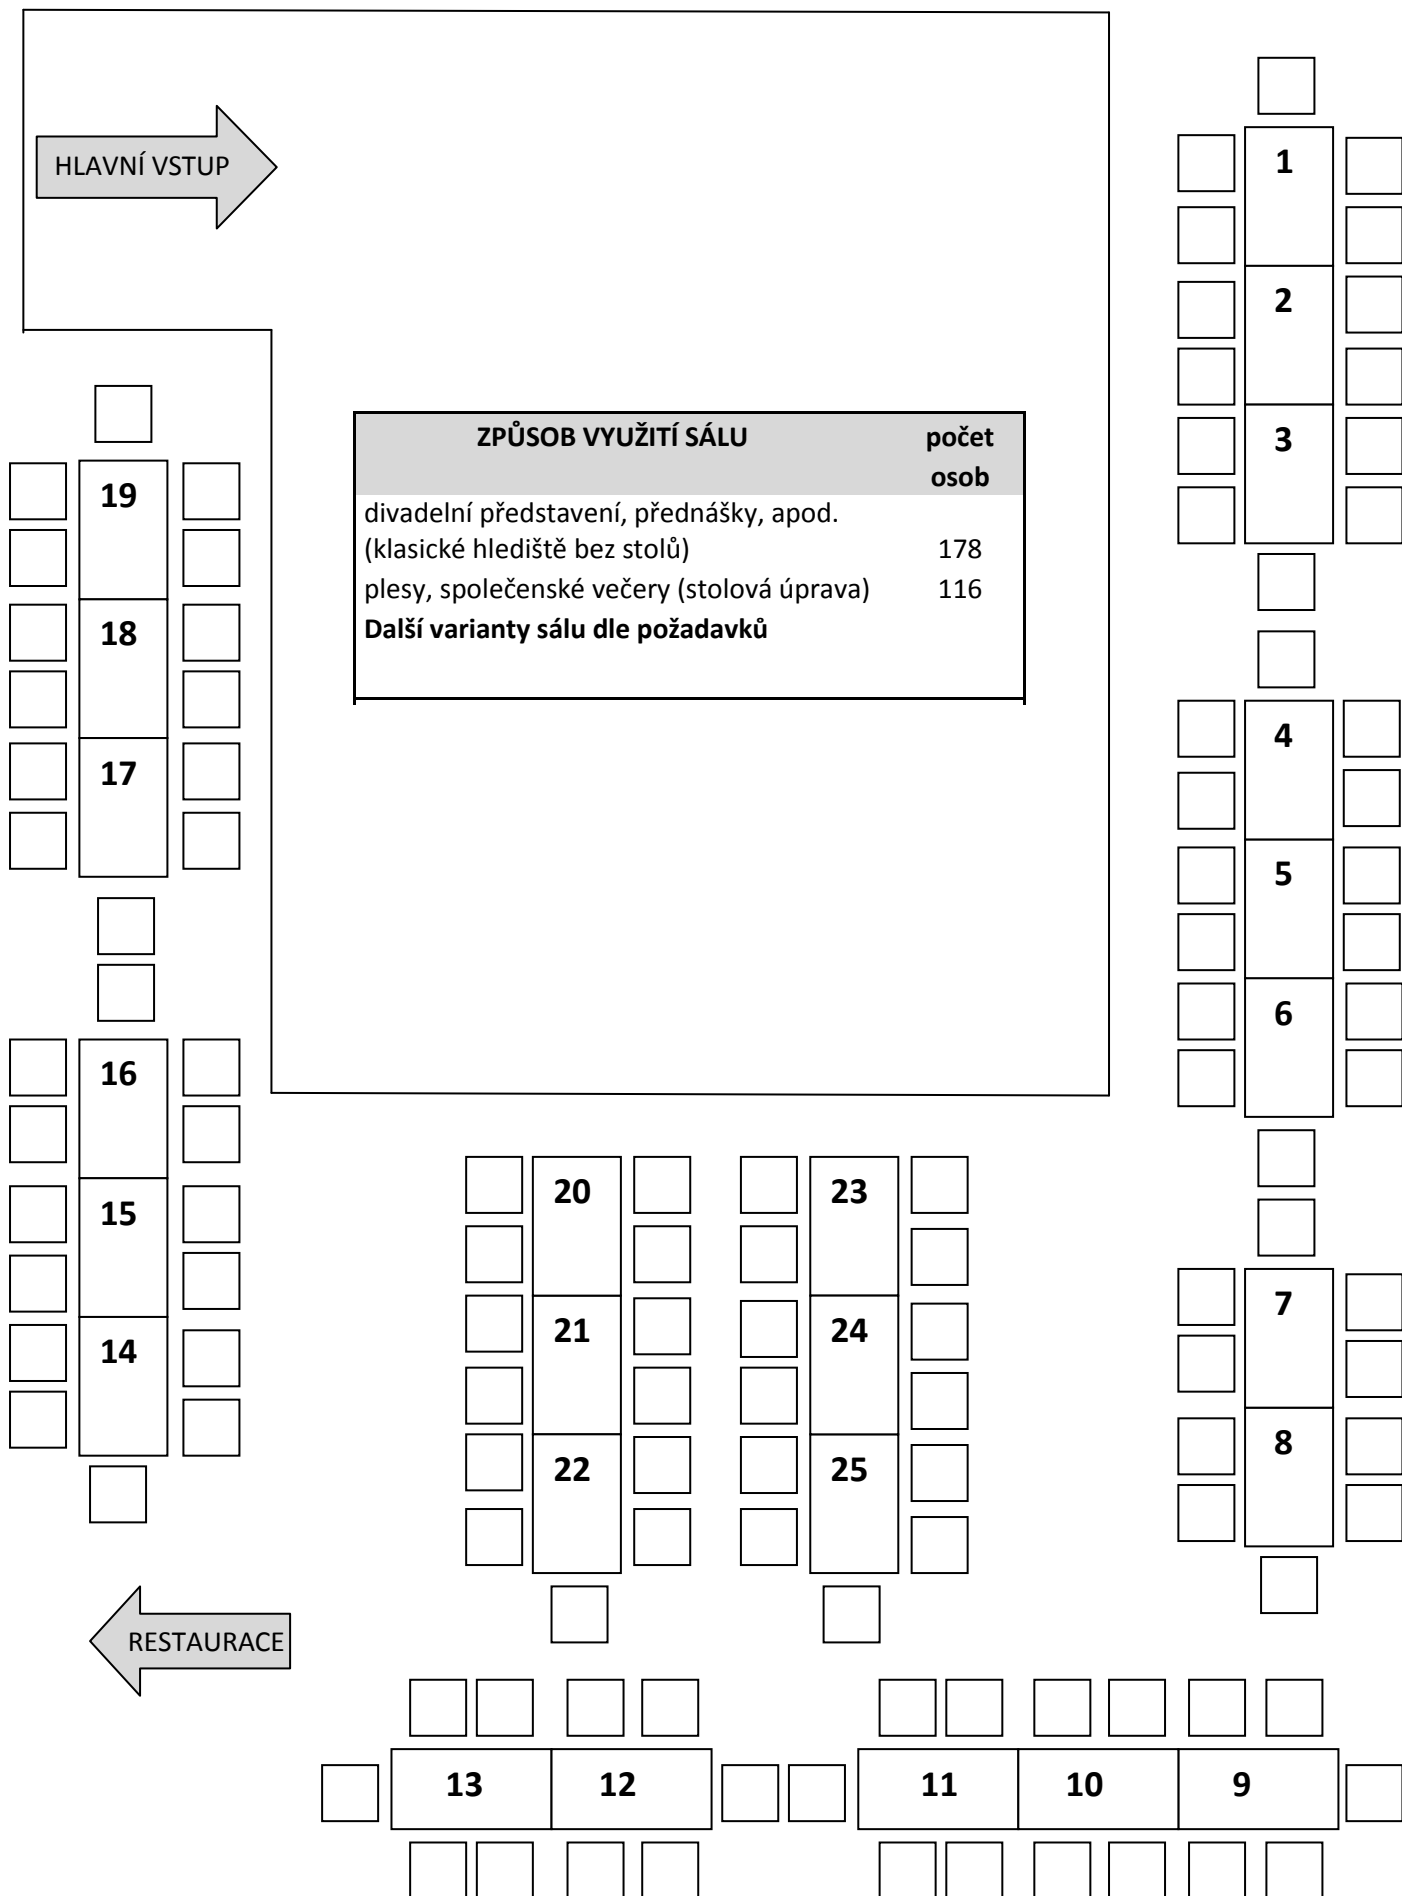

# PÓDIUM

HLAVNÍ VSTUP

ZPŮSOB VYUŽITÍ SÁLU	počet osob
divadelní představení, přednášky, apod. (klasické hlediště bez stolů)	178
plesy, společenské večery (stolová úprava)	116
<b>Další varianty sálu dle požadavků</b>	

RESTAURACE